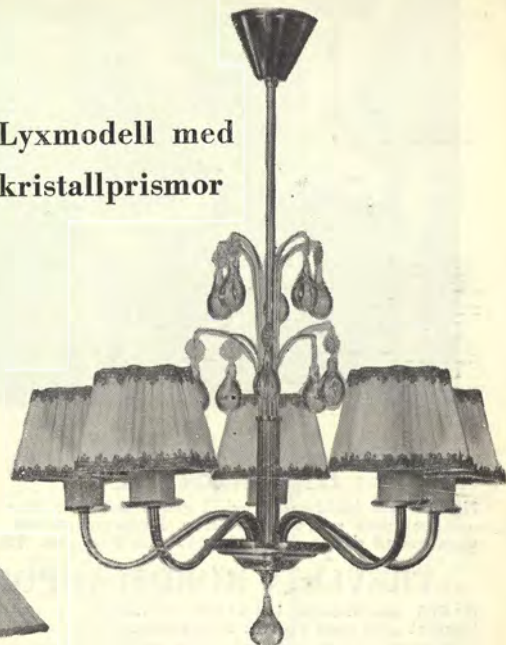

Nr 152 Takarmatur i modern modell, som tillvartager ljuset på rätt sätt. Vidden är 55 cm. med 3 ljuspunkter och sidenskärmar i beige. Pris kompl. **45.50**

Nr 155 Takarmatur av utsökt tillverkning i blankpolerad mässing, försedd med 5 ljuspunkter i antikljus och sidenskärmar i beige. Det gedigna utförandet och den eleganta formen med 11 st. venetianska dropprismor ger denna armatur ett bestående värde. Vidd 60 cm. Pris med skärmar **84.00**

Blir Ni inte hundra procentigt belåten får Ni pengarna tillbaka. — Ett köp hos oss är alltid en god affär.